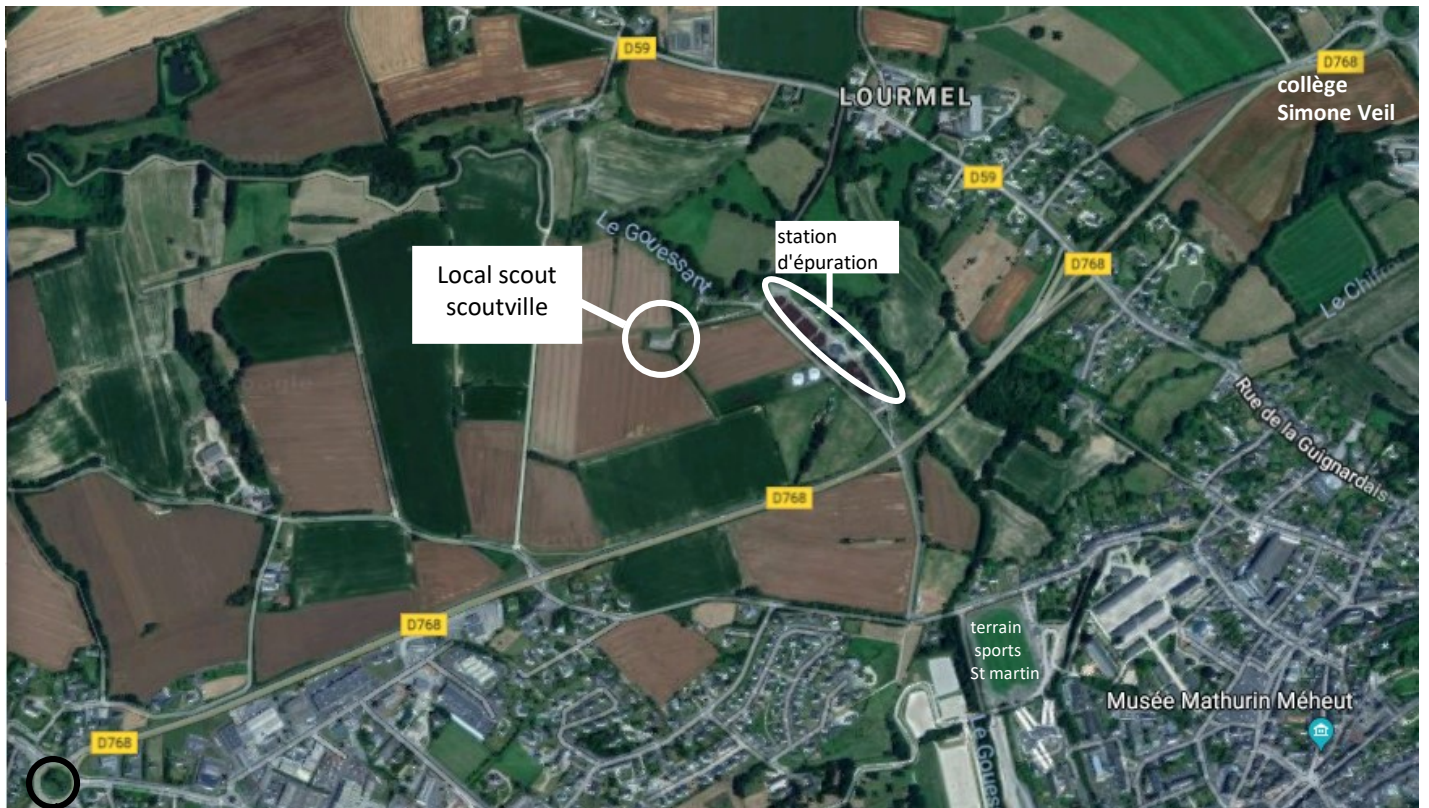

Plan pour se rendre au local

sur RN 12 prendre la sortie "la ville es lan, ZI de Lamballe, Pléneuf val andré, erquy, Plancoët"

Le lieu dit est Souleville mais pour les GPS c'est « Sous la ville »

rond point de la Ville es Lan (la déhanne, Dimo, Autosur, ...)